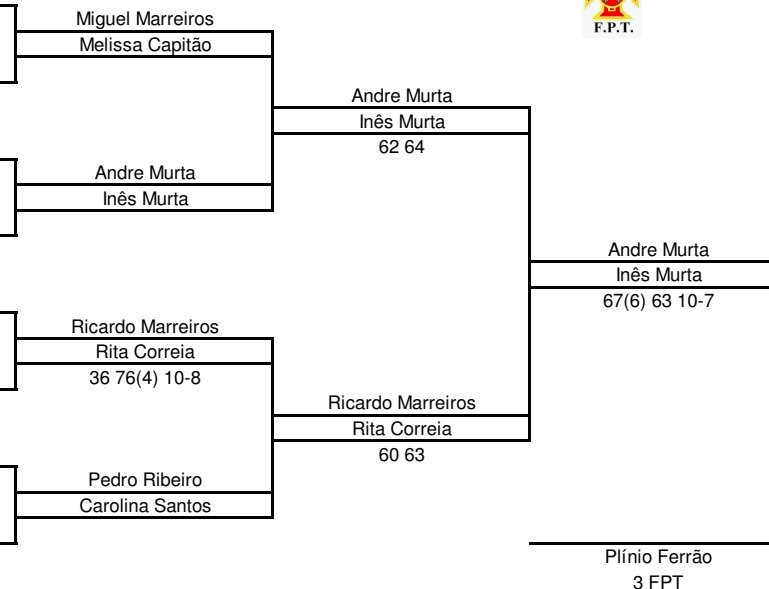

Organização **Clube Ténis Portimão e Rocha**
Associação **Algarve**
Nome da Prova **Camp. Regional Sub12**
Data **7, 8, 14 e 15 de Maio de 2011**
Local **Portimão**

Modalidade **Pares Mistos**
Grupo: **Juvenil**
Escalão: **Sub18**
Pontuação **JuvCR(32)**
Prova nº/Nível **22371/CR**

Est	Lic	Clube	Class.	Nome	
1	CS1	48199	CTP Rocha	65	Miguel Marreiros
		48140	Carvoeiro CT	15	Melissa Capitão
2	-	-	-	Bye	
	-	-	-	Bye	
3	-	-	-	Bye	
	-	-	-	Bye	
4	44980	Tavira RC	5	Andre Murta	
	48098	Tavira RC	-	Inês Murta	
5	48200	CTP Rocha	-	Ricardo Marreiros	
	48155	CTQ Eucalipto	-	Rita Correia	
6	33835	Carvoeiro CT	52	Tomás Rodrigues	
	49809	Montechoro SLC	-	Ivone Alvaro	
7	-	-	-	Bye	
	-	-	-	Bye	
8	CS2	40333	CTP Rocha	96	Pedro Ribeiro
		57242	CTP Rocha	17	Carolina Santos

Quadro Principal 8 - PARES MISTOS

Cabeças de Série		Class.
1	Miguel Marreiros	65
	Melissa Capitão	15
2	Pedro Ribeiro	96
	Carolina Santos	17

Lucky Losers	FC