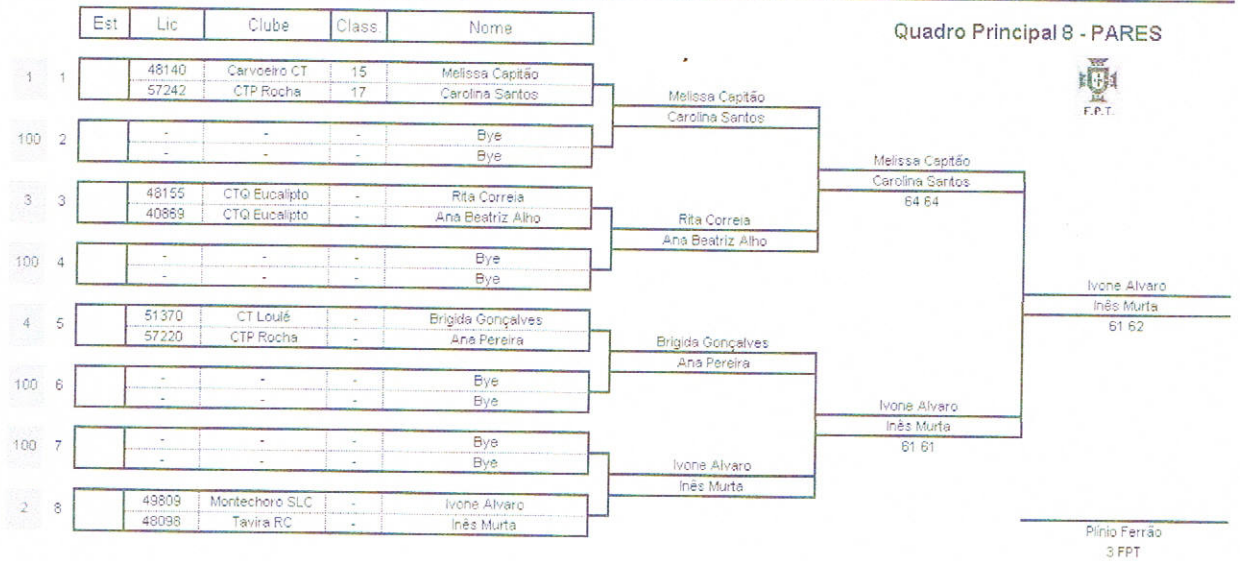

Organização: **Clube Ténis Portimão e Rocha**
 Associação: **Algarve**
 Nome da Prova: **Camp. Regional Sub12**
 Data: **8, 14 e 15 de Maio de 2011**
 Local: **Portimão**

Modalidade: **Pares Fem.**
 Grupo: **Juvenil**
 Escalão: **Sub18**
 Pontuação: **JuvCR(32)**
 Prova nº/Nível: **22371/CR**

Cabeças de Série		Class.
1	Melissa Capitão	15
	Carolina Santos	17
2	Ivone Alvaro	-
	Inês Murta	-

#VALORI

Lucky Losers	FC