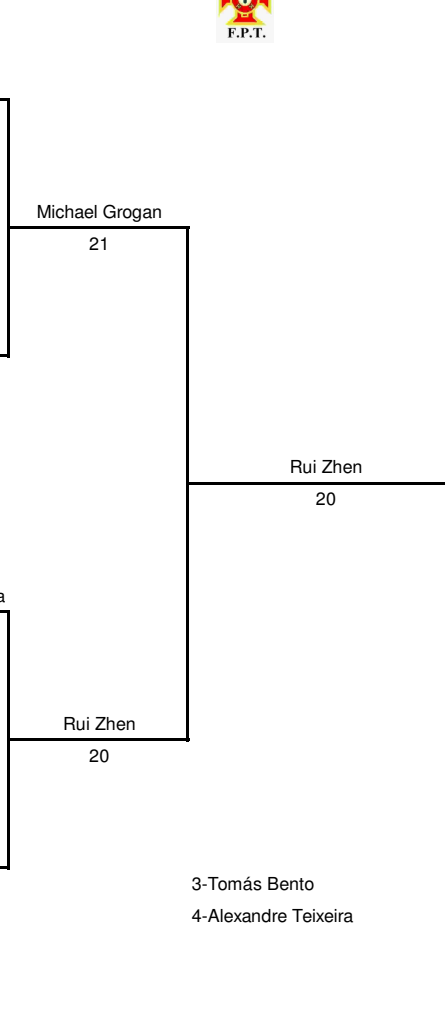

Organização	<b>Clube Ténis Quarteira</b>
Associação	<b>CIRCUITO REGIONAL WILSON 2010</b>
Nome da Prova	<b>4 de Julho</b>
Data	<b>Centro Ténis Faro</b>
Local	<b>José Rosa Nunes</b>

Modalidade	---
Grupo:	<b>Juvenil</b>
Escalão:	-
Pontuação	<b>4ª Etapa</b>
Prova nº/Nível	<b>Grupo Tsonga</b>

## 2ª FASE - ELIMINAÇÃO DIRECTA

Est	Lic	Clube	Class.	Nome	
1		77269	ATJ Stewart	2002	Tomás Bento
2		-	-	-	Bye
3		98386	ATJ Stewart	2001	Sofia Nunes
4		-	-	-	Bye
5		97084	CT Faro	2002	Pedro do Vale
6		87780	CT Quarteira	2002	Timothy Cartwright
7		97333	CT Tavira	2004	Tomás Francisco
8		84062	CT Quarteira	2002	Michael Grogan
9		96802	CTP Rocha	2001	Ana Sofia Monteiro
10		84452	Tavira RC	2002	Alexandre Teixeira
11		96448	Tavira RC	2003	Rodrigo Rufino
12		97912	Tavira RC	2002	Miguel Carvalho
13		-	-	-	Bye
14		85854	Montechoro SLC	2003	Stefanie Silva
15		-	-	-	Bye
16		97218	CT Quarteira	2001	Rui Zhen

### Quadro Eliminação 16

3-Tomás Bento  
4-Alexandre Teixeira

José Rosa Nunes  
3FPT