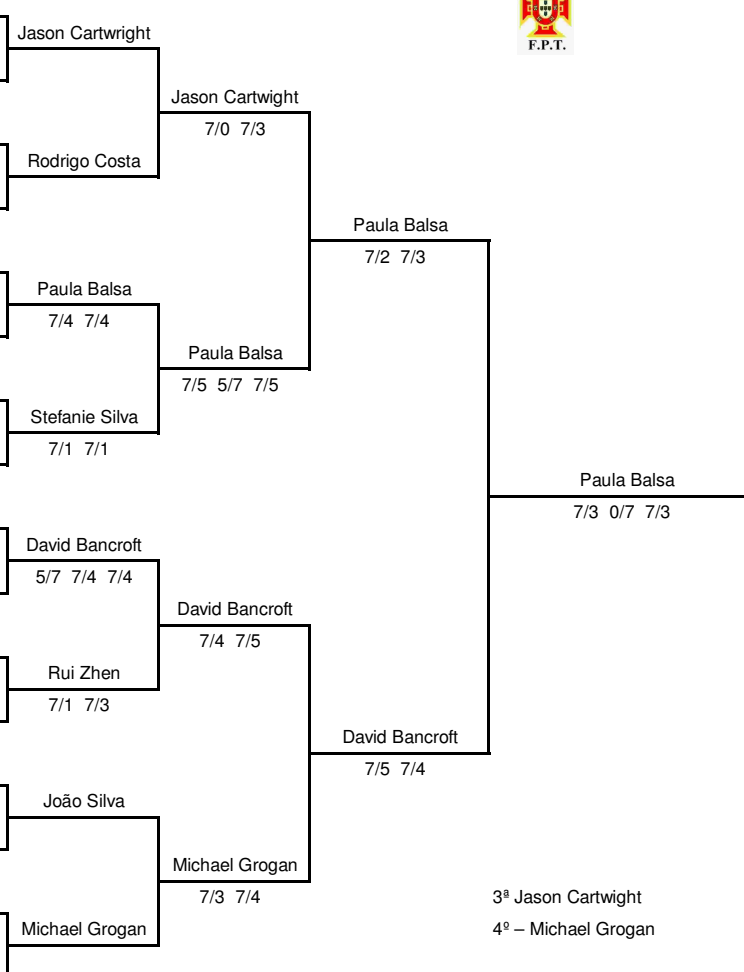

Organização **Clube Ténis Quarteira**
 Associação **CIRCUITO REGIONAL WILSON 2010**
 Nome da Prova **30 de Maio**
 Data **Quarteira**
 Local **Amadis Pereira**

Modalidade **- - -**
 Grupo: **Juvenil**
 Escalão: **-**
 Pontuação **3ª Etapa**
 Prova nº/Nível **Grupo Tsonga**

2ª FASE - ELIMINAÇÃO DIRECTA

Est	Lic	Clube	Class.	Nome	
1		87779	CT Quarteira	2001	Jason Cartwright
2		-	-	-	Bye
3		82912	CT Faro	2004	Rodrigo Costa
4		-	-	-	Bye
5		75759	Vilamouraténis	2002	Paula Balsa
6		70431	CT Faro	2003	Duarte Pereira
7		84760	Vilamouraténis	2003	Clara Inocêncio
8		85854	Montechoro SLC	2003	Stefanie Silva
9		98386	ATJ Stewart	2001	Sofia Nunes
10		87225	Carvoeiro CT	2001	David Bancroft
11		83389	Vilamouraténis	2002	Maria Barbas
12		97218	CT Quarteira	2001	Rui Zhen
13		-	-	-	Bye
14		94446	Vilamouraténis	2003	João Silva
15		-	-	-	Bye
16		84062	CT Quarteira	2002	Michael Grogan

Quadro Eliminação 16

3ª Jason Cartwright
 4ª – Michael Grogan

Amadis Pereira