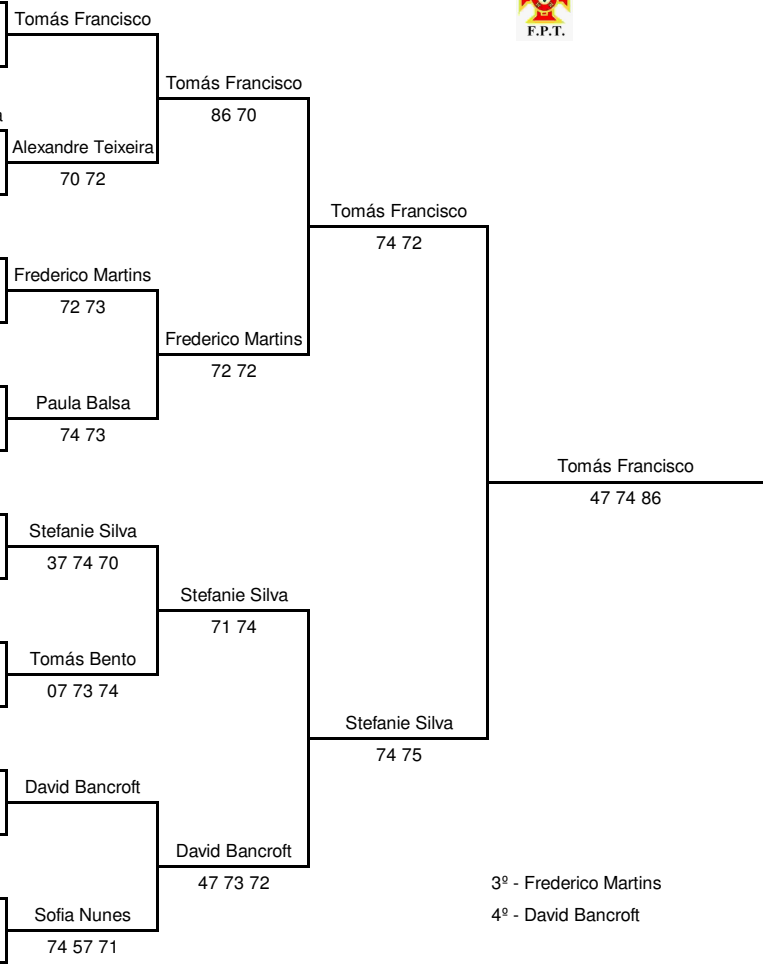

Organização	Clube Ténis Portimão e Rocha
Associação	CIRCUITO REGIONAL WILSON 2010
Nome da Prova	23 de Maio
Data	Portimão
Local	Plínio Ferrão

Modalidade	- - -
Grupo:	Juvenil
Escalão:	-
Pontuação	2ª Etapa
Prova nº/Nível	Grupo Tsonga

2ª FASE - ELIMINAÇÃO DIRECTA

Est	Lic	Clube	Class.	Nome
1	87455	ATJ Stewart	2002	Tomás Francisco
2	-	-	-	Bye
3	84452	Tavira RC	2002	Alexandre Teixeira
4	97333	CT Tavira	2004	Tomás Francisco
5	84440	Tavira RC	2002	Frederico Martins
6	3	CTP Rocha	2003	Tomé Correia
7	97914	Tavira RC	2001	Rodrigo Afonso
8	75759	Vilamouratenis	2002	Paula Balsa
9	97834	Tavira RC	2001	Diogo Guerreiro
10	85854	Montechoro SLC	2003	Stefanie Silva
11	84438	Tavira RC	2002	Miguel Jesus
12	77269	ATJ Stewart	2002	Tomás Bento
13	-	-	-	Bye
14	87225	Carvoeiro CT	2001	David Bancroft
15	96448	Tavira RC	2003	Ruben Rufino
16	1	ATJ Stewart		Sofia Nunes

Quadro Eliminação 16

Plínio Ferrão