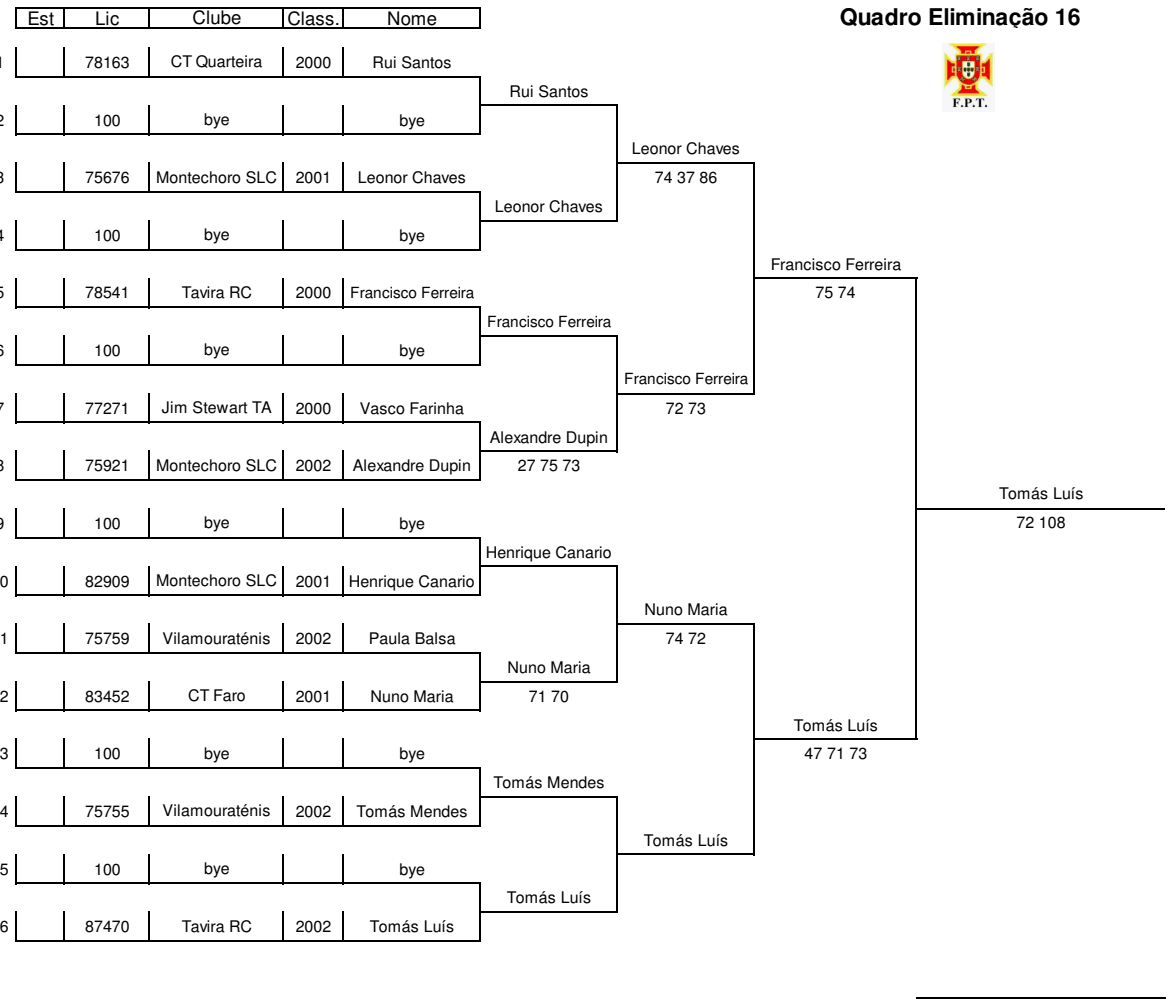

Organização	Carvoeiro Clube de Tênis	Modalidade	- - -
Associação	Associação de Tênis de Portugal	Grupo:	Juvenil
Nome da Prova	CIRCUITO REGIONAL WILSON 2010	Escalão:	Sub10
Data	18 de Julho de 2010	Pontuação	7ª Etapa
Local	Carvoeiro Clube de Tênis	Prova nº/Nível	Grupo Federer

2ª FASE - ELIMINAÇÃO DIRECTA

Leonor Chaves		
Nuno Maria	75 68 74	1º: Tomás Luis 2º: Francisco Ferreira 3º: Leonor Chaves