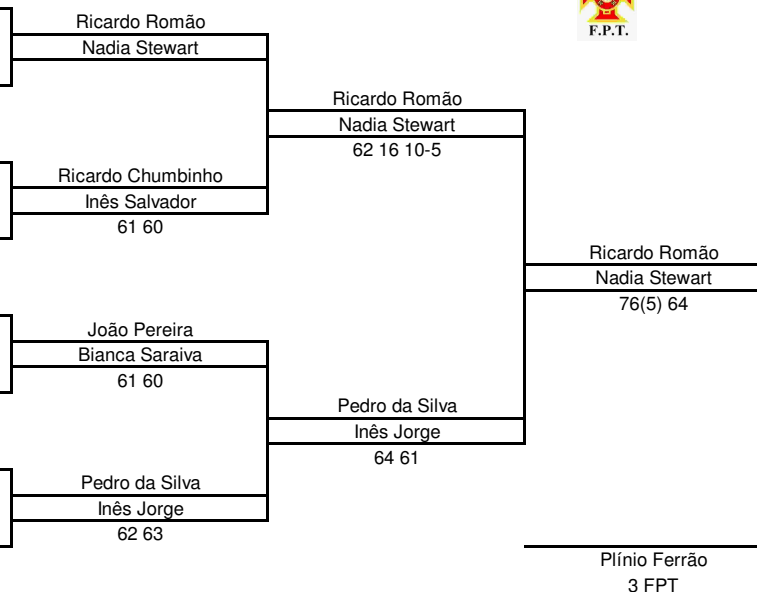

Organização	Clube Ténis Portimão e Rocha
Associação	Algarve
Nome da Prova	Camp. Regional Sub12
Data	7, 8, 14 e 15 de Maio de 2011
Local	Portimão

Modalidade	Pares Mistos
Grupo:	Juvenil
Escalão:	Sub12
Pontuação	JuvCR(32)
Prova nº/Nível	22369/CR

Est	Lic	Clube	Class.	Nome
1	55016	CTV RSA	14	Ricardo Romão
	65943	ATJ Stewart	23	Nadia Stewart
2	-	-	-	Bye
	-	-	-	Bye
3	70211	CTV RSA	27	Ricardo Chumbinho
	84828	CT Lagos	53	Inês Salvador
4	76564	CTP Rocha	193	Afonso Ribeiro
	85712	CTP Rocha	67	Marta Cabral
5	65586	Monte choro SLC	89	João Pereira
	61300	CTP Rocha	29	Bianca Saraiva
6	84410	CT Loulé	-	Bruno Rodrigues
	76859	CT Loulé	-	Nina Muschketk
7	85286	CT Faro	109	João Graça
	95413	CT Faro	-	Carolina Coelho
8	69688	Carvoeiro CT	34	Pedro da Silva
	85678	CTP Rocha	27	Inês Jorge

Quadro Principal 8 - PARES MISTOS

Cabeças de Série		Class.
1	Ricardo Romão	14
	Nadia Stewart	23
2	Pedro da Silva	34
	Inês Jorge	27

18,5
30,5

Lucky Losers	FC